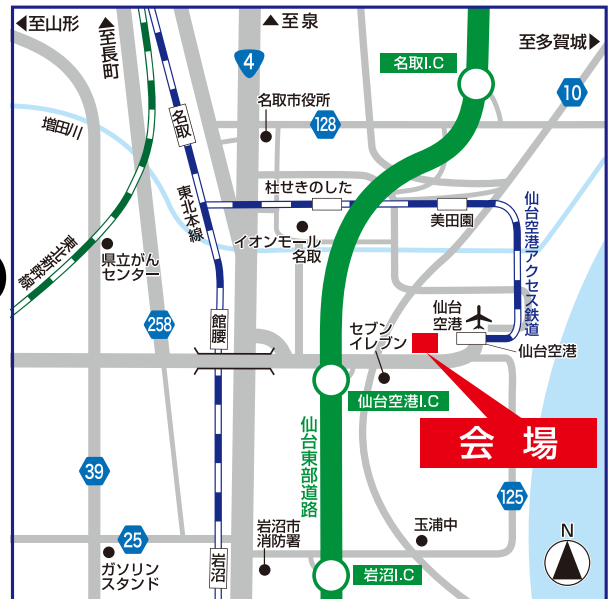

仙台空港中古車センター

宮城県岩沼市下野郷新拓183 TEL.0223-25-1033

ご来場者に粗品進呈! さらに 当日ご契約者様全員に、賞品プレゼント!! 下記の賞品から1点をお選び下さい

ご契約記念賞品

※記念賞品写真はイメージとなります。
都合により賞品の変更の可能性もございます。

銘店 有名シェフ監修の
レストランカレー 6種

銀座千疋屋
銀座フルーツサンド 15個

いすゞ自動車東北株式会社 いすゞ自動車東北